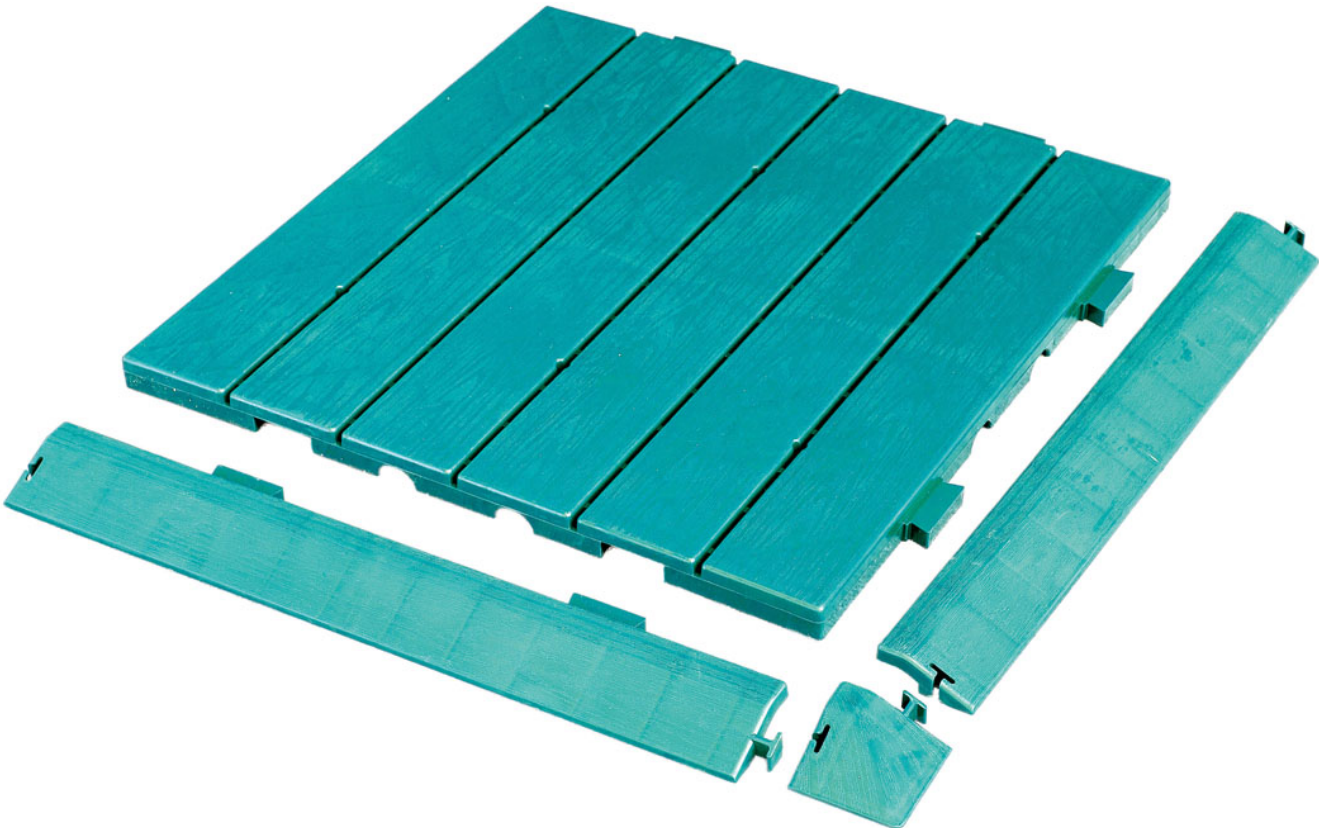

**Характеристики**

Артикул:  
МП2601  
Материал:  
пластмасса  
Размер:  
50x50x2,5 см.  
Кол-во в упаковке:  
8 шт.  
Вес упаковки:  
12,00 кг.

Модульная пластиковая плитка "Доска"

**Возможные цвета**

---

**Описание**

Применяется для организации дорожек в саду, саунах, бассейнах, на детских и спортивных площадках. Изолирует основание от различных механических воздействий. Не подвержена температурным изменениям. Легко собирается и моется.

Модульная пластиковая плитка "Доска"